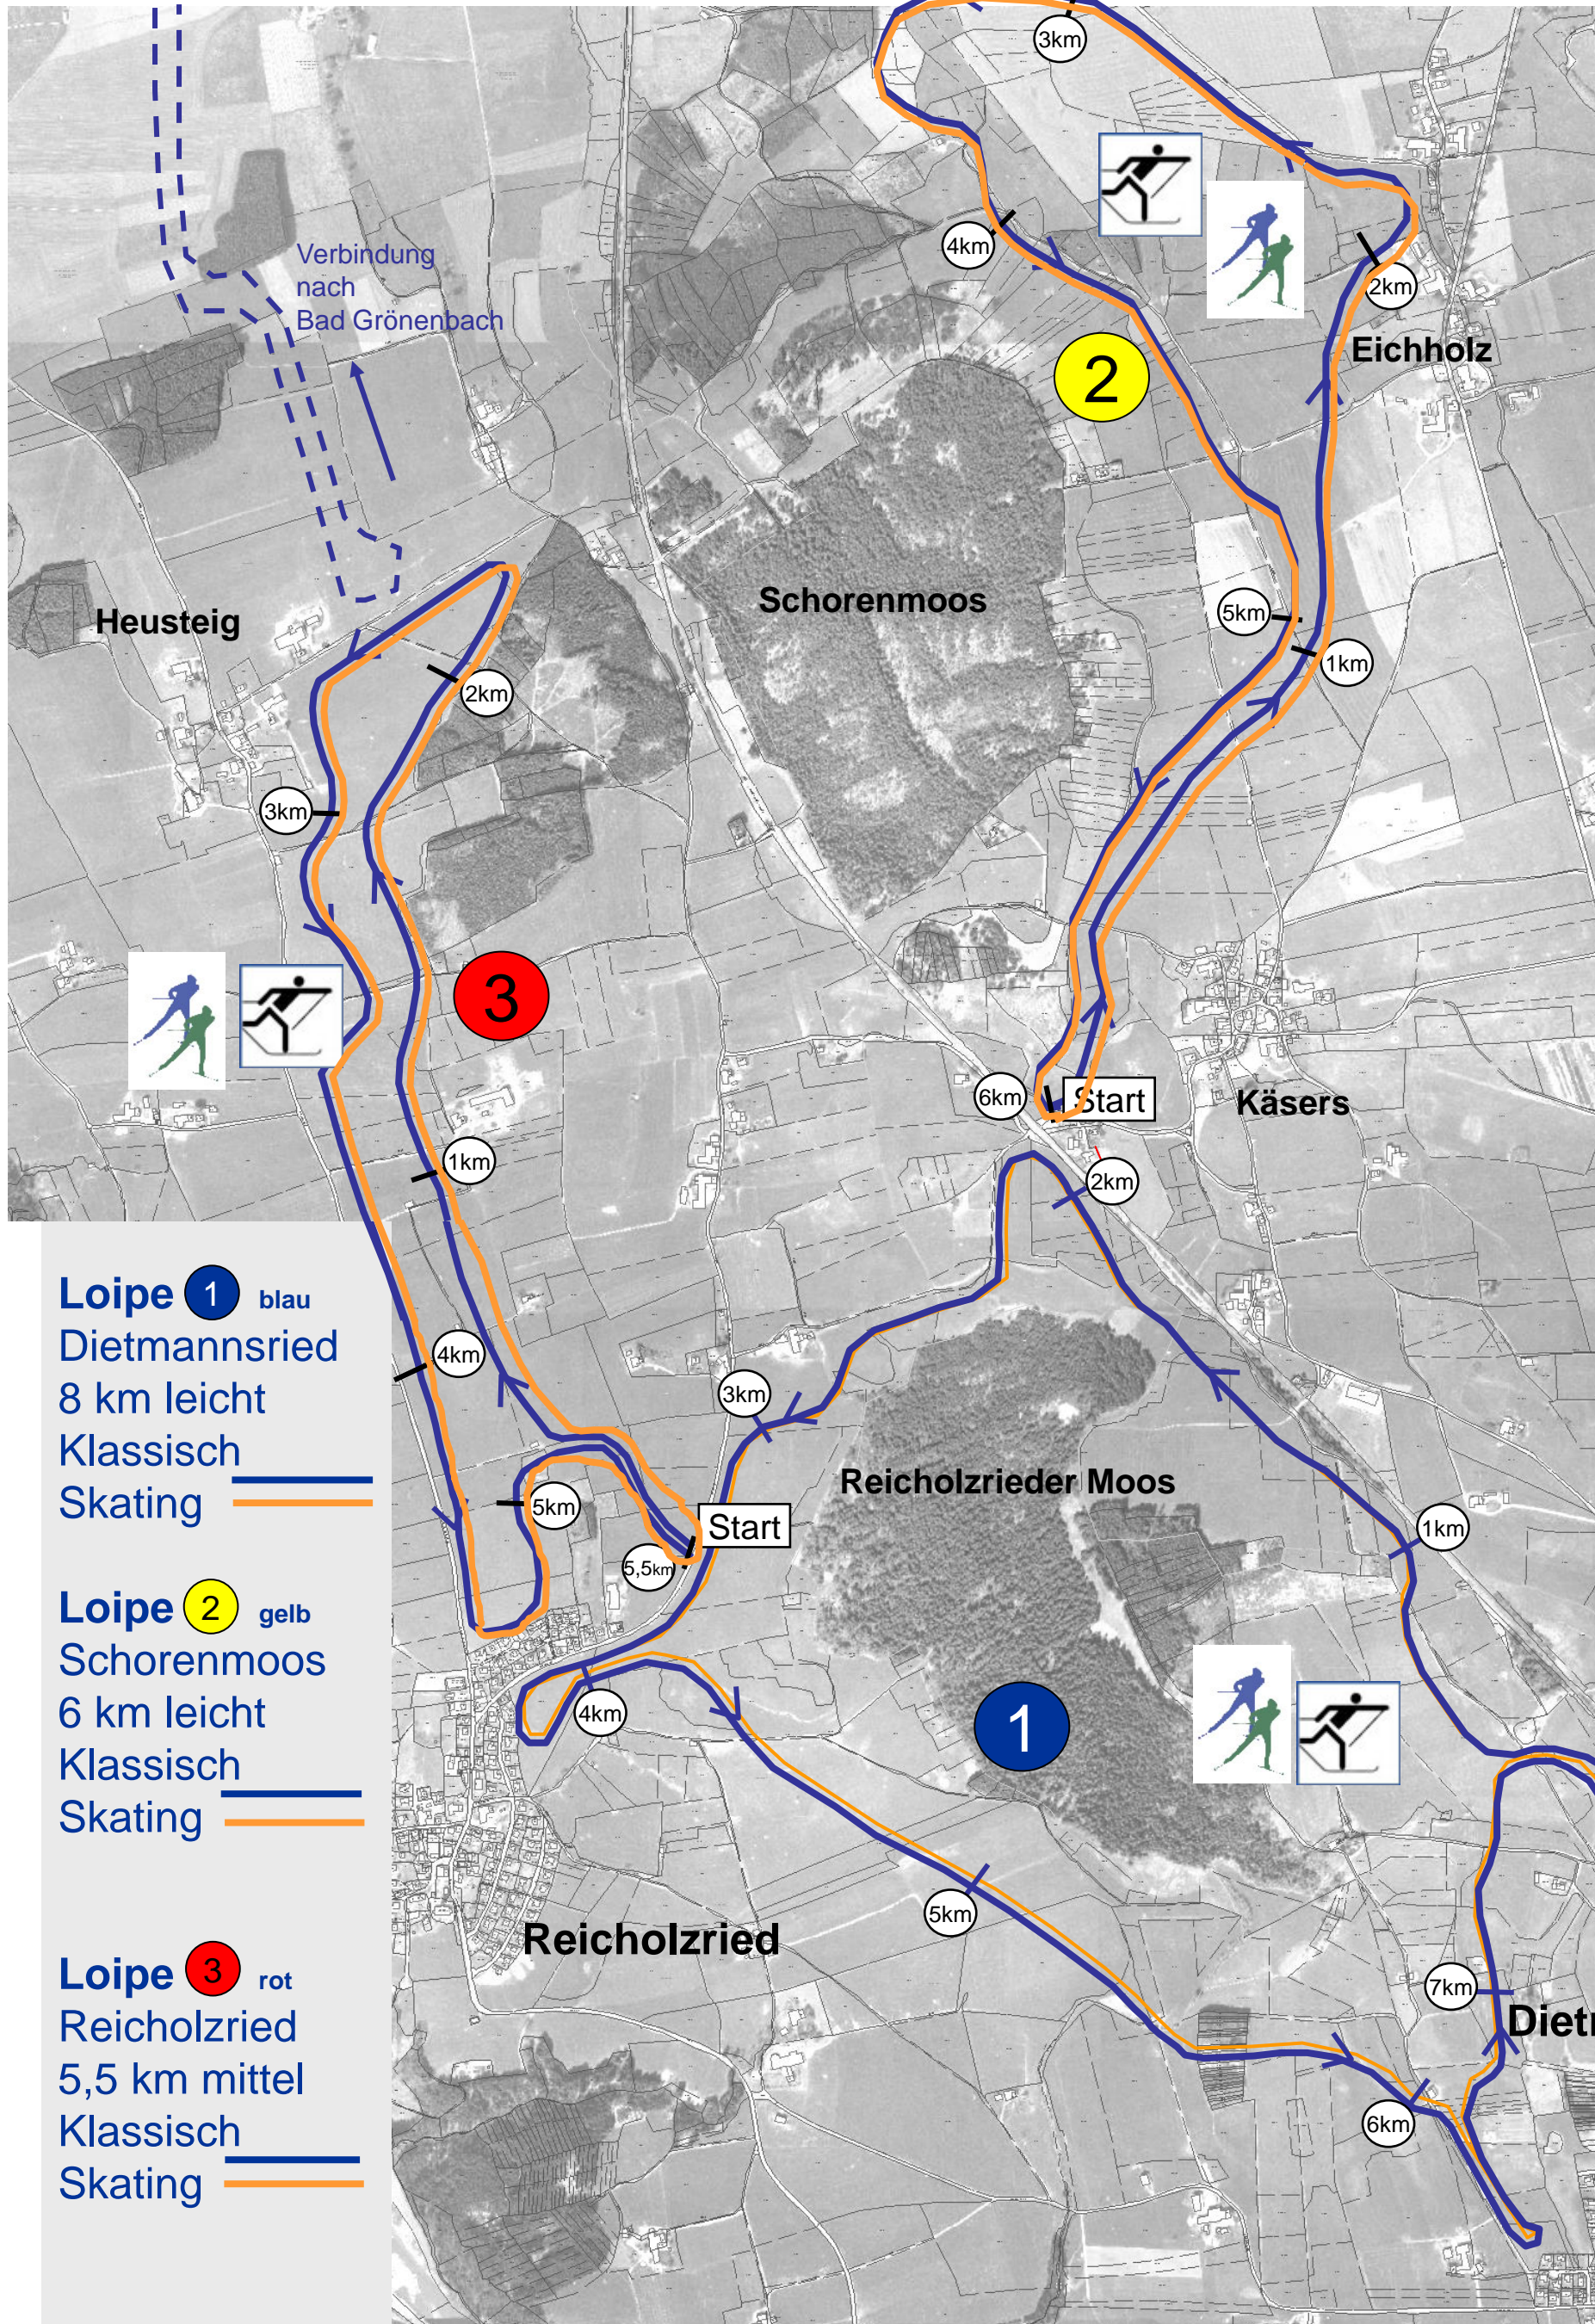

Loipennetz Dietmannsried - Reicholzried

Laufrichtung

Zustandsbericht
Loipen unter
www.dietmannsried.de

Loipe 1 blau
Dietmannsried
8 km leicht
Klassisch
Skating

Loipe 2 gelb
Schorenmoos
6 km leicht
Klassisch
Skating

Loipe 3 rot
Reicholzried
5,5 km mittel
Klassisch
Skating