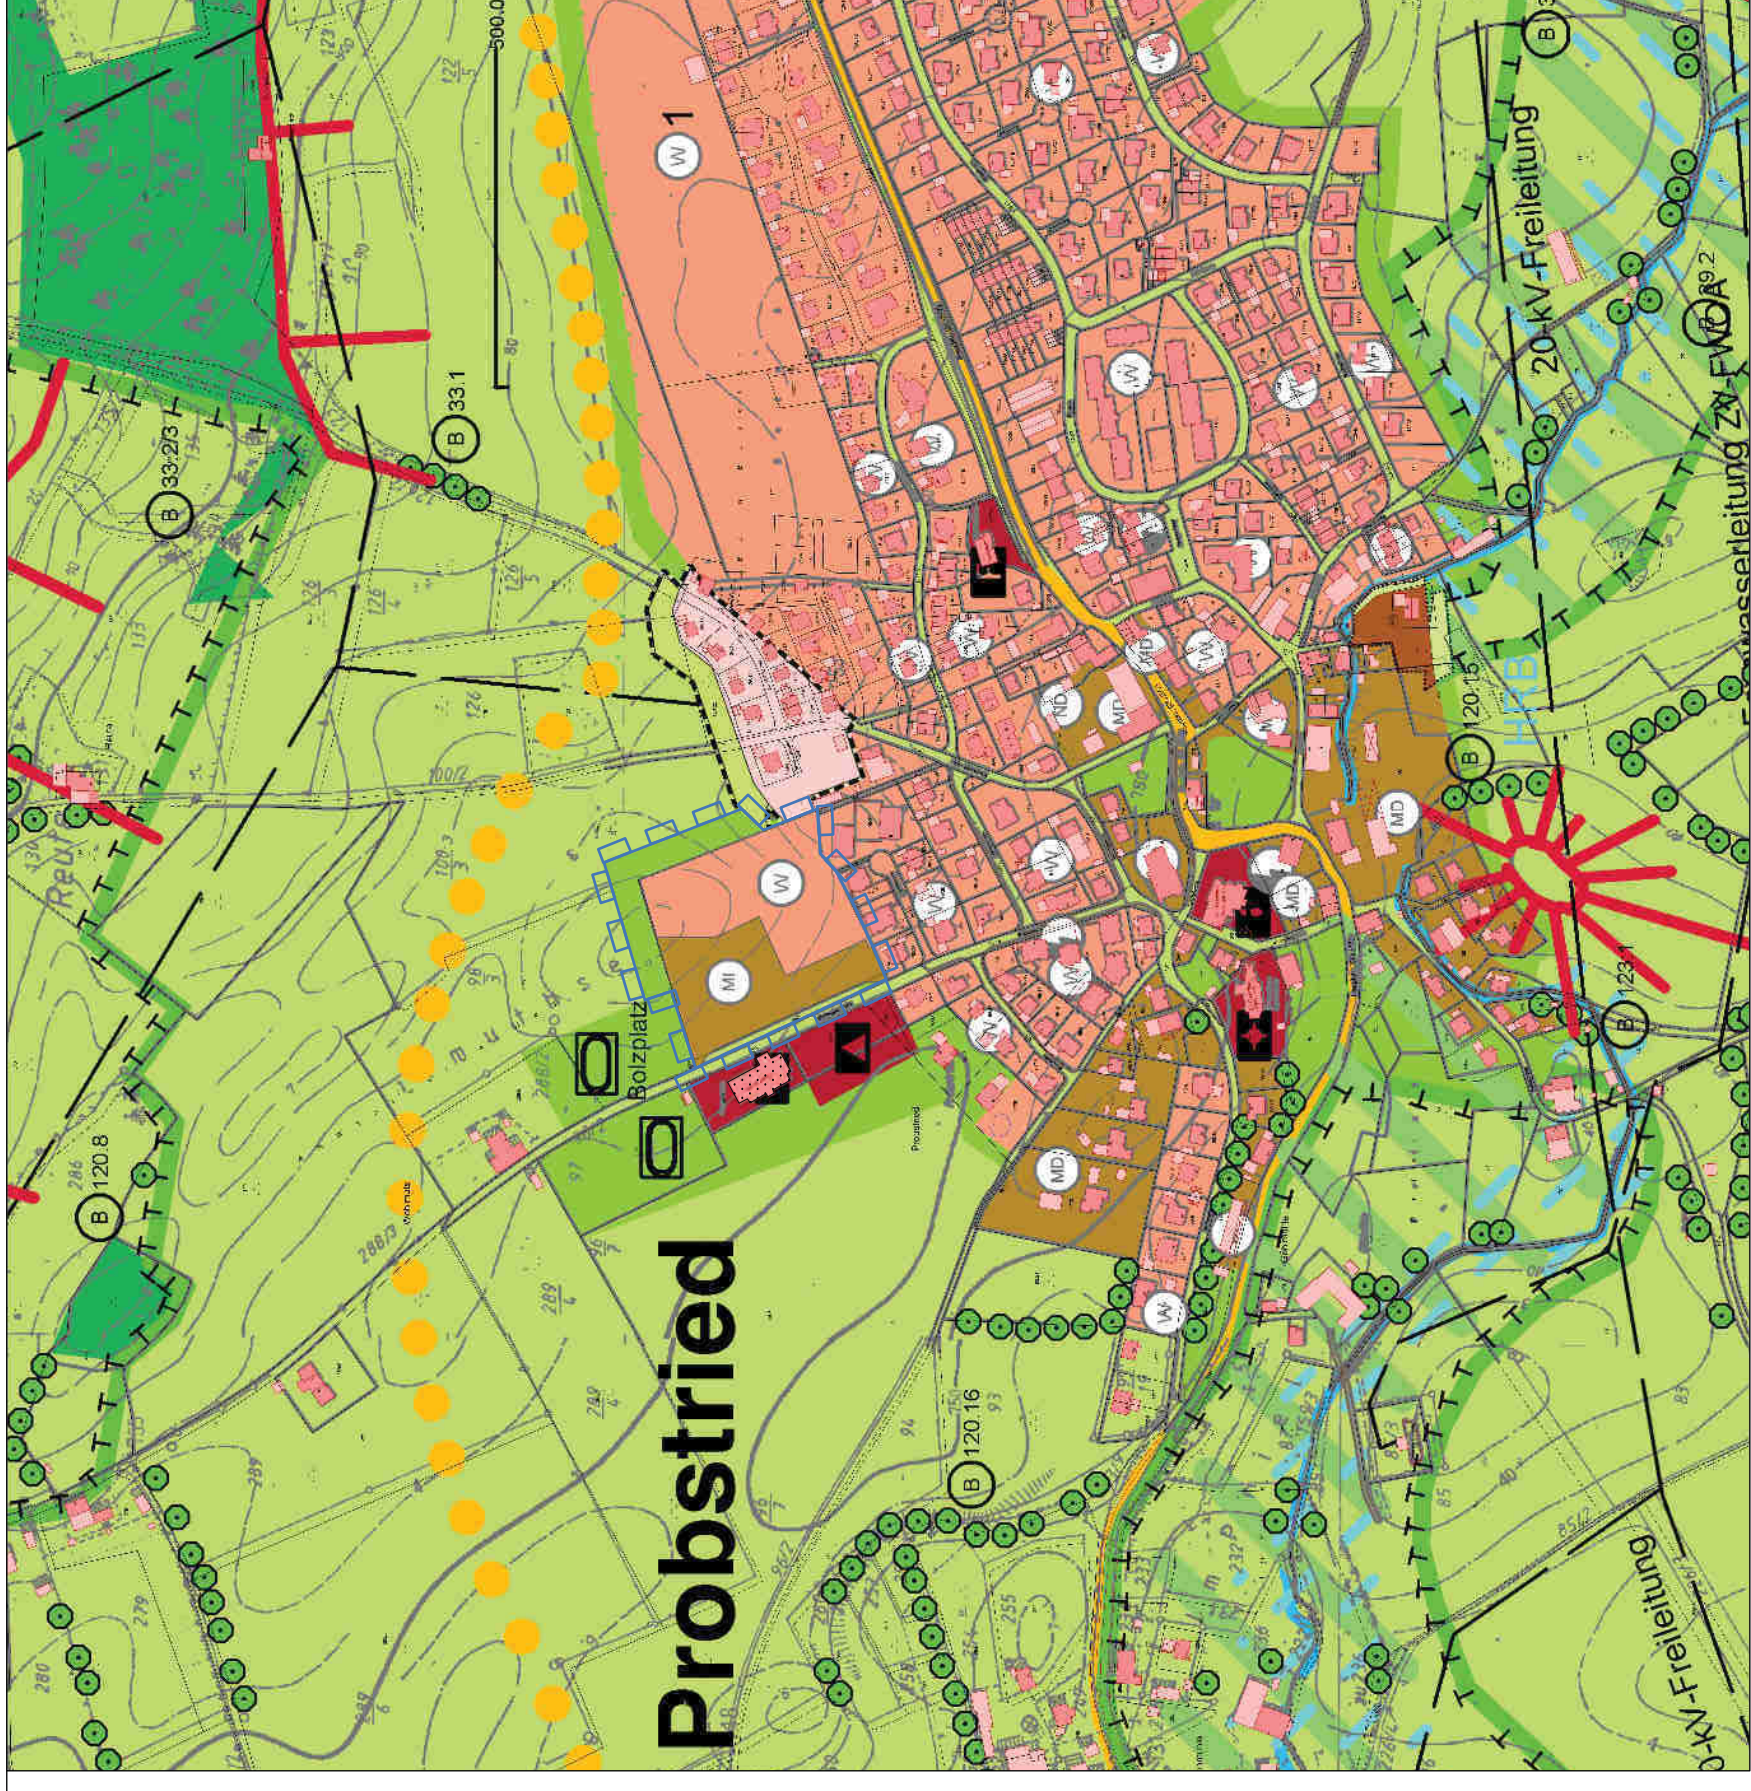

Stand vor der Änderung des Flächennutzungsplanes

Zeichenerklärung vor der Änderung:

M 1 : 5.000

Flächennutzungsplanänderung im Bereich des Bebauungsplanes

"Probstried gegenüber Festhalle"

Zeichenerklärung nach der Änderung:

■ 0 ■ 100 ■ 200 ■ 300 ■ 400 ■ 500 ■ 600 ■ 700 ■ 800 ■ 900 ■ 1000m

14. Flächennutzungsplanänderung im Bereich des Bebauungsplanes "Probstried gegenüber Festhalle"

Markt Dietmannsried