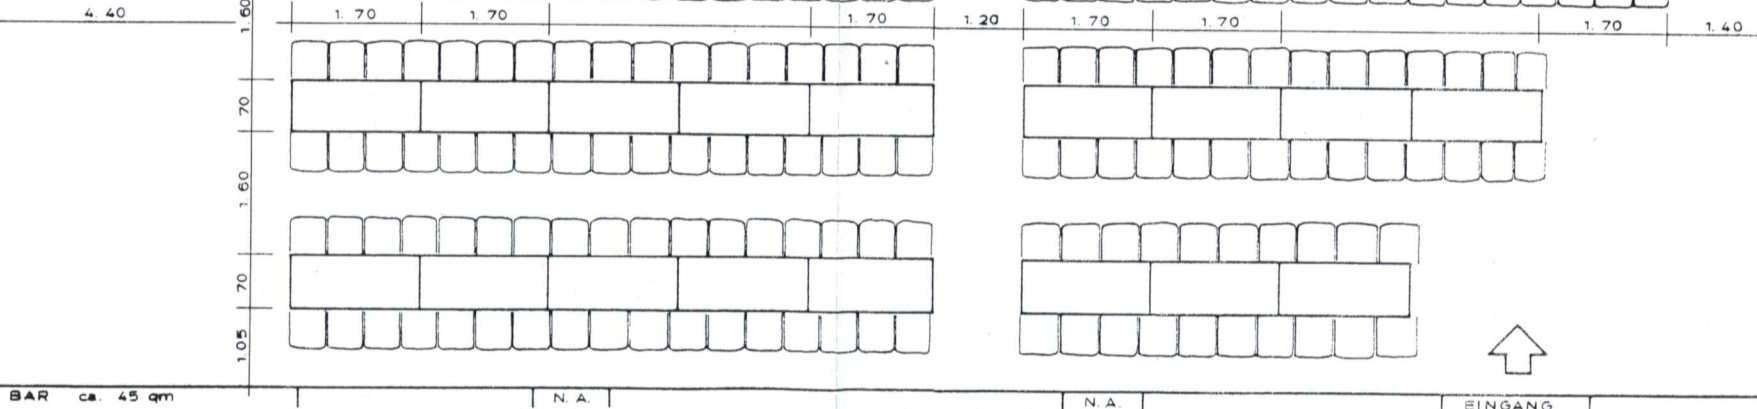

BÜHNE
ca. 72 qm

TANZFLÄCHE
ca. 53 qm

BESTUHLUNGSVORSCHLAG 2 b 47 TISCHE = 320 PLÄTZE
Weitere Plätze evtl. in der Bar bzw. auf der Bühne möglich

SPORT - UND FESTHALLE PROBSTRIED