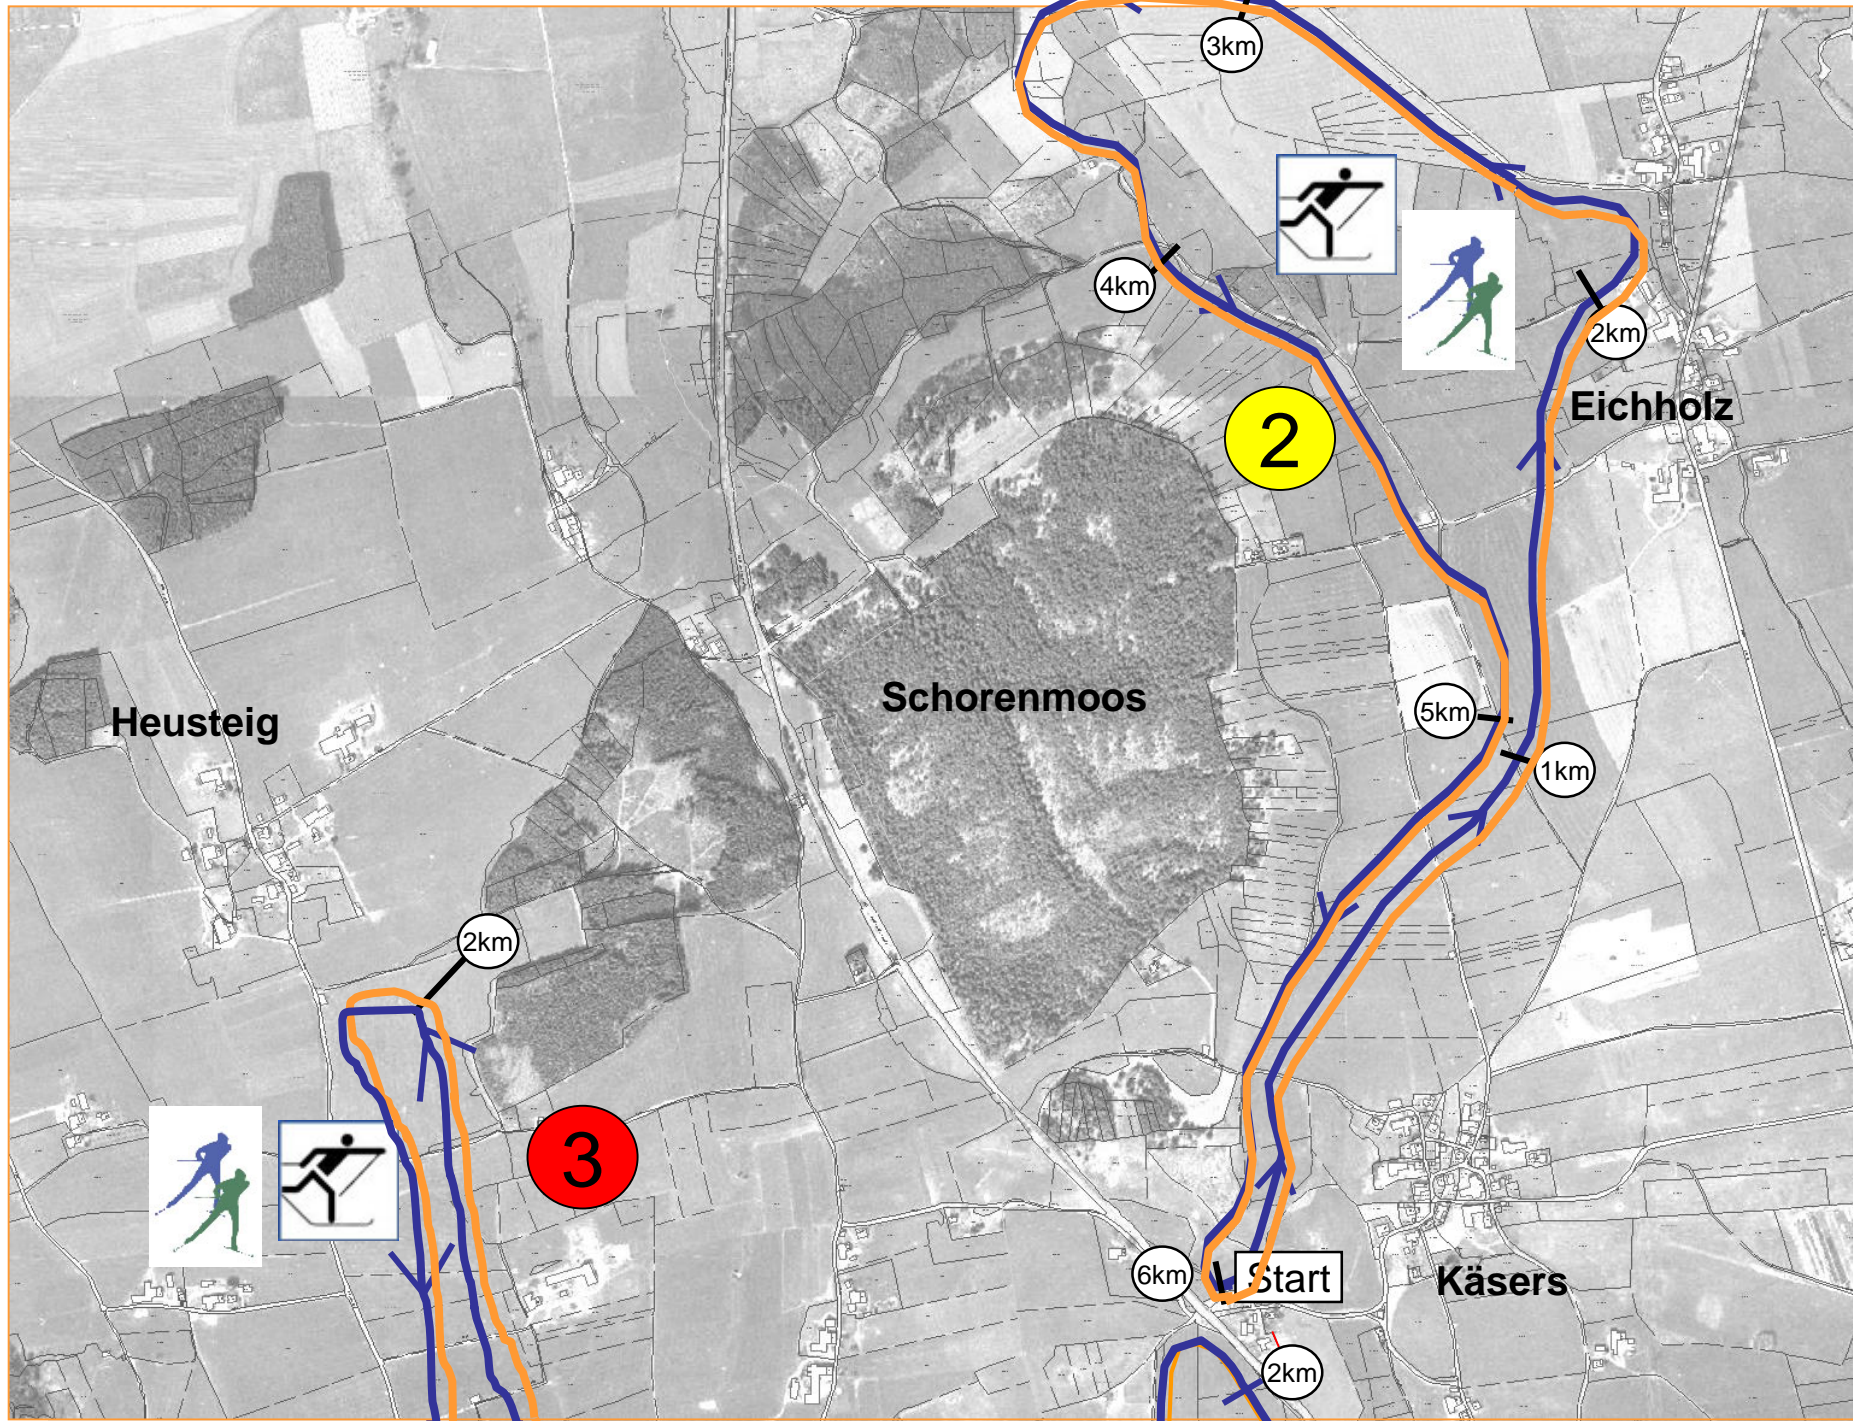

Loipennetz Dietmannsried - Reicholzried

Laufrichtung

Zustandsbericht
Loipen unter
www.dietmannsried.de

Loipe 1 blau
Dietmannsried
8 km leicht
Klassisch
Skating

Loipe 2 gelb
Schorenmoos
6 km leicht
Klassisch
Skating

Loipe 3 rot
Reicholzried
4,5 km mittel
Klassisch
Skating

Stand: 12/2017