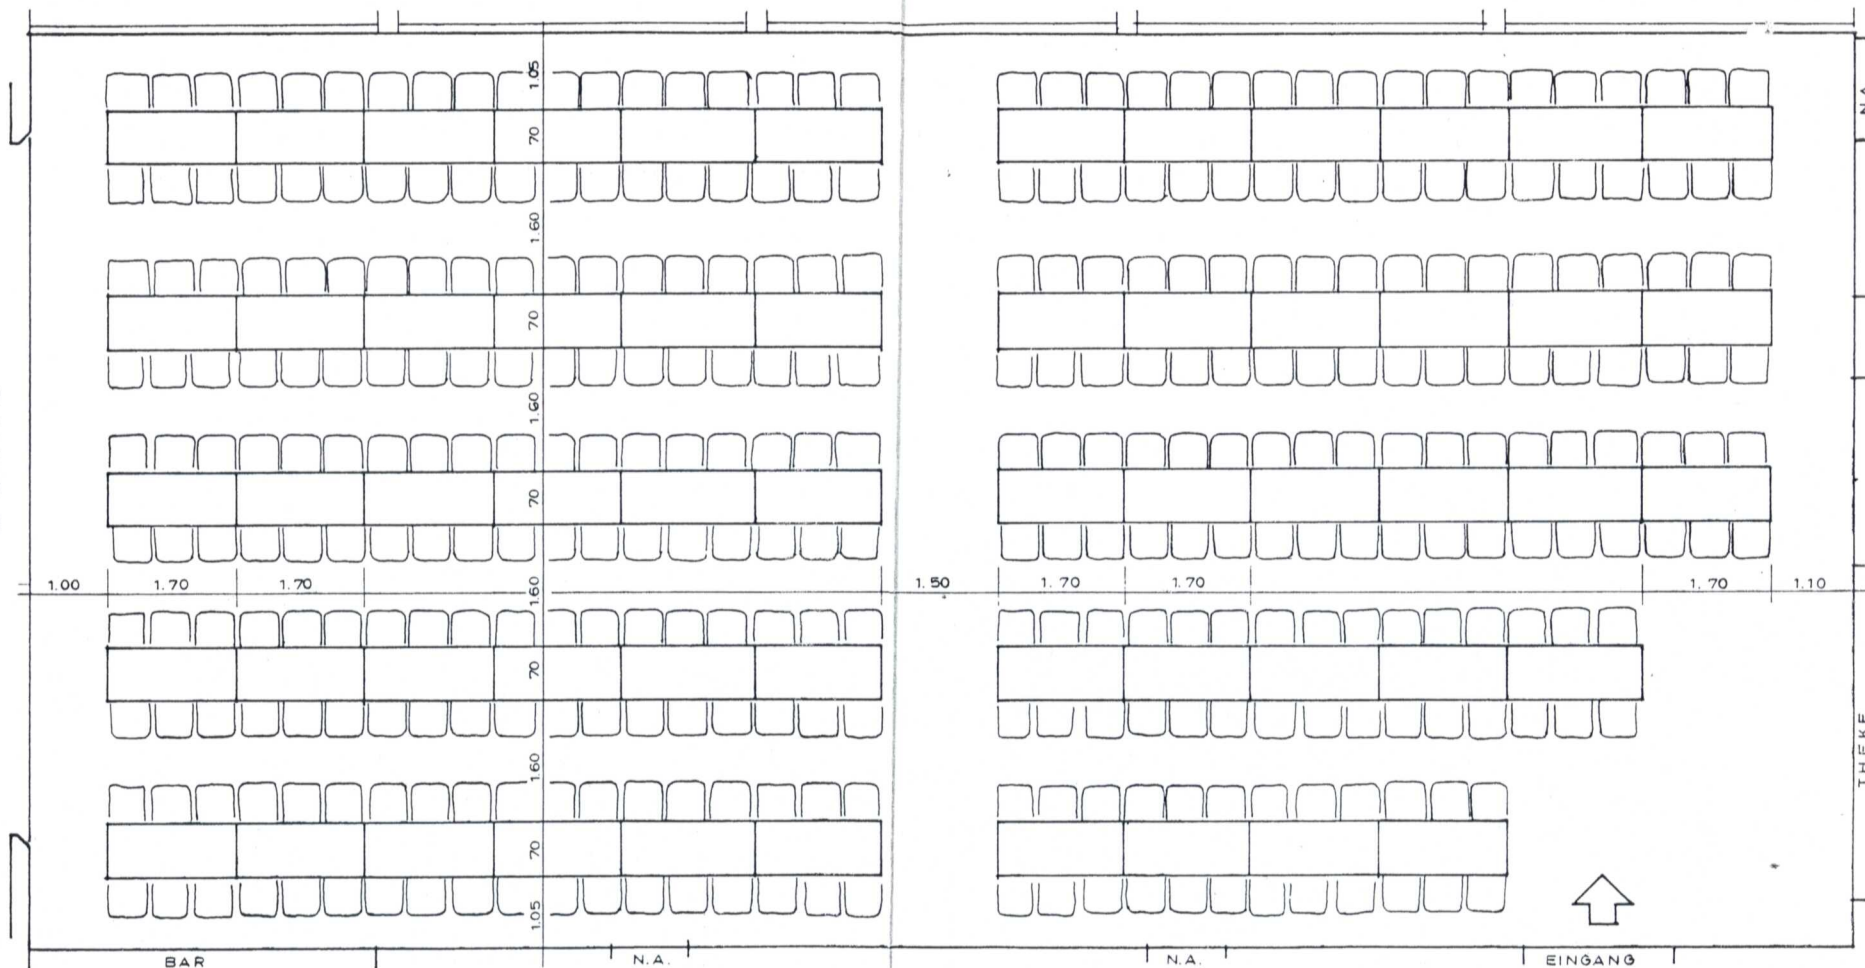

BÜHNE

BESTUHLUNGSVORSCHLAG 2 57 TISCHE = 342 PLÄTZE

SPORT- UND FESTHALLE PROBSTRIED