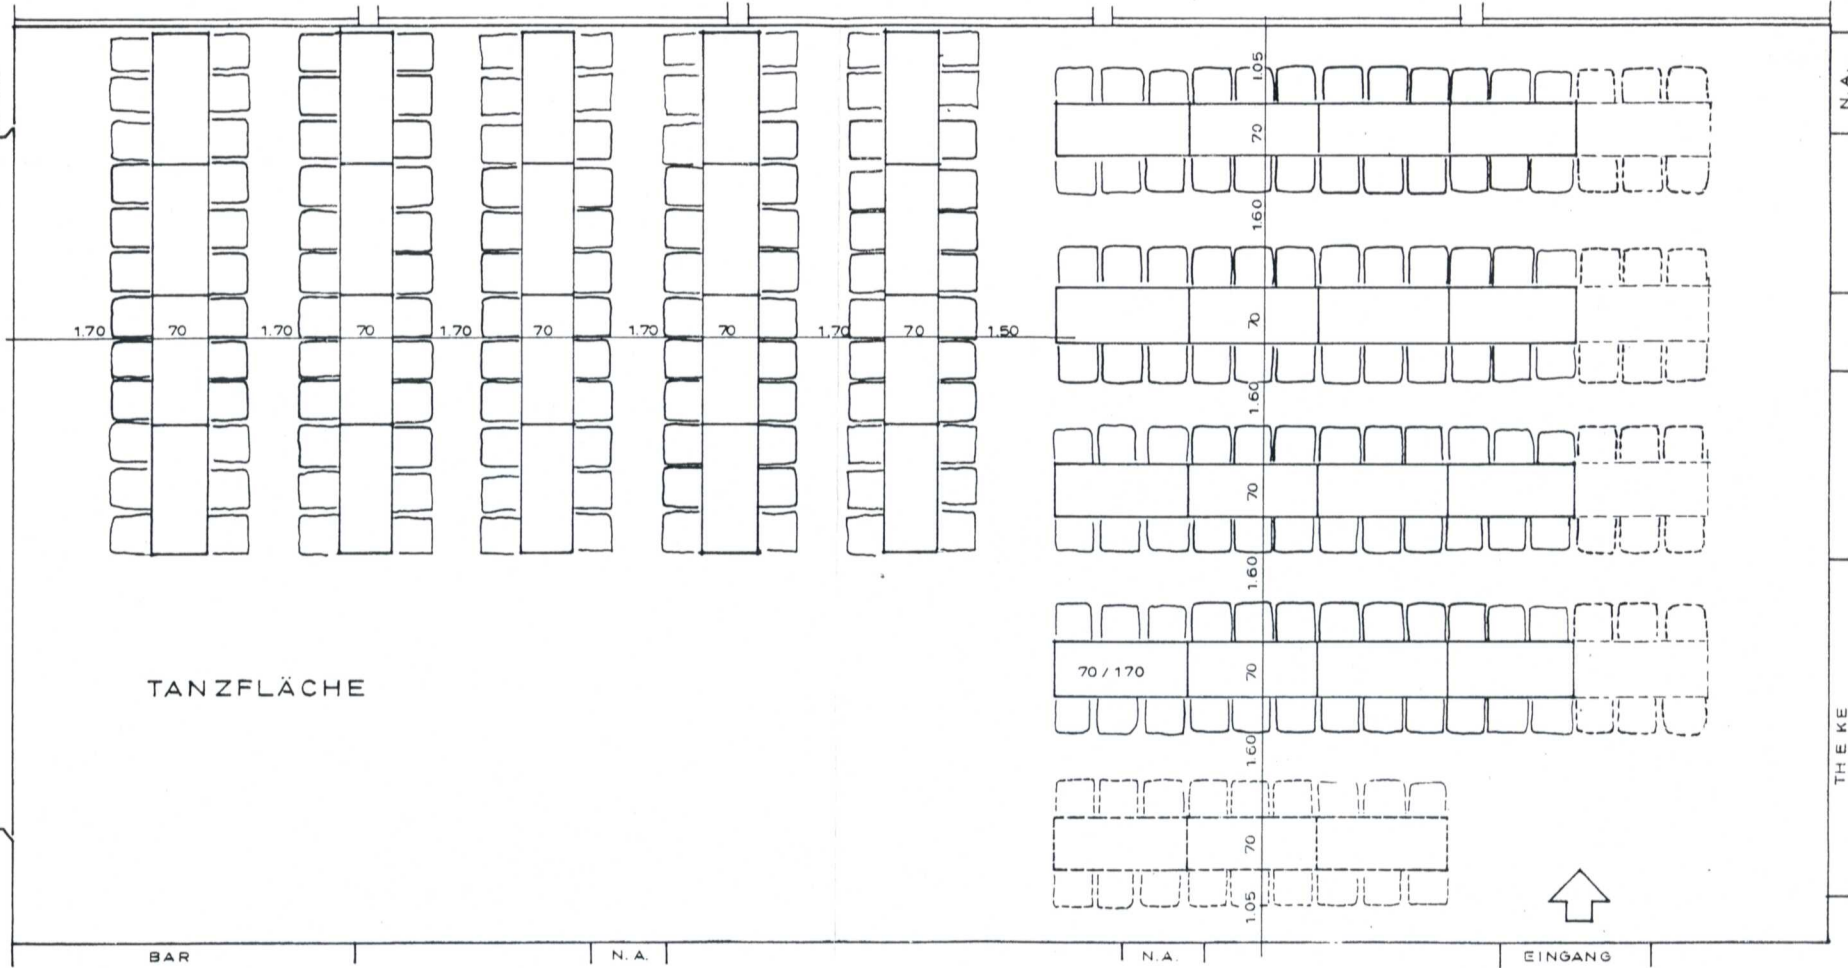

BÜHNE

BESTUHLUNGSVORSCHLAG 3

36 TISCHE = 216 PLÄTZE BIS MAX. 258 PLÄTZE

SPORT - UND FESTHALLE PROBSTRIED